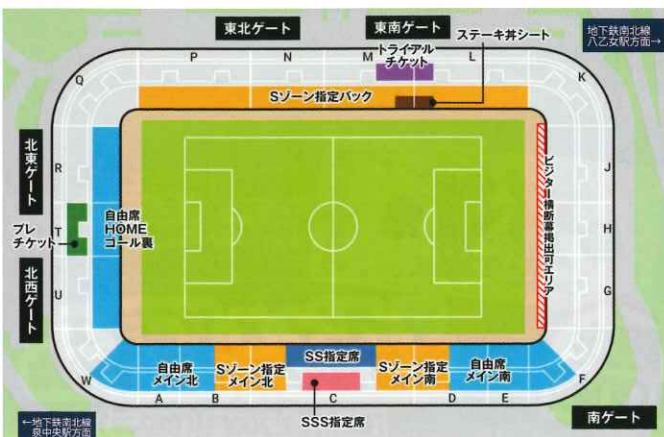

会場アクセス・参加方法

会場 仙台白百合学園
宮城県仙台市泉区紫山1丁目2-1

日時 3.13日 13:00~

参加方法 ご参加には事前のお申し込みが必須となります。(参加無料)
こちらのQRコードから3月8日までに申し込みください!

試合観戦チケット 席種・価格一覧

席種	前売	当日
SSS指定席	4,000円	4,500円
SS指定席	3,500円	4,000円
Sゾーン指定		
-メイン北	大人 2,000円	2,500円
-メイン南	小中高 500円	500円
-バック	シルバー -	2,000円
自由席		
-メイン北	大人 1,500円	2,000円
-メイン南	小中高 500円	500円
-HOME		
ゴール裏		
SS指定車いす席	付添人(1名) 3,500円	-
駐車券1枚が付きます。	付添人なし 1,750円	-