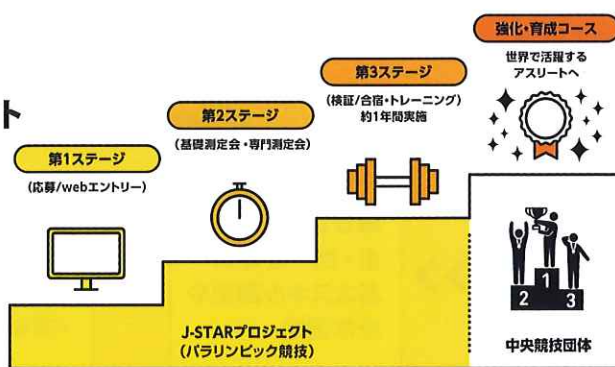

# 君の可能性を 求めている スポーツがある

未来のパラリンピックを目指す、アスリート発掘測定会

対象競技 パラリンピック夏季・冬季全28競技

<東北ブロック 基礎測定会>

日程 **2021.12.12 (日)**

会場名 **宮城県総合運動公園グランディ・21  
セキスイハイムスーパーアリーナ  
サブアリーナ**

エントリー期間 **2021.9.10 (金) - 11.5 (金)**

エントリーURL **www.j-star.info/flow**

オリンピックやパラリンピックを目指す  
“未来のトップアスリート”を発掘する  
ジャパン・ライジング・スター・プロジェクト  
(J-STAR プロジェクト)

エントリー(第1ステージ)後、基礎測定会・専門測定会(第2ステージ)でそれぞれ選考され、第3ステージに選出されると、トップレベルの指導者による1年間の検証プログラムに参加できます。また、検証プログラムを通して、オリンピック・パラリンピック競技大会に向けて有望と判断されたアスリートは、各競技団体の強化・育成コースにて引き続きトレーニングを重ねていく機会が得られます。